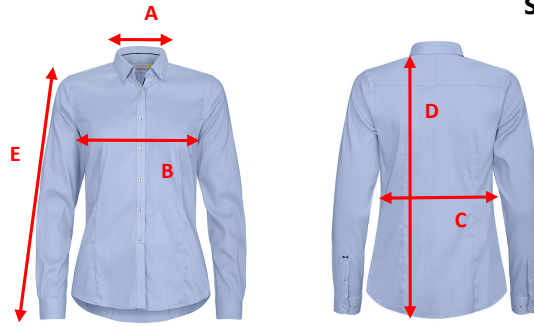

J. HARVEST & FROST
CORPORATE SHIRTMAKER

SIZE CHART

Brand: J. HARVEST & FROST

Style: 2905203 YELLOW BOW 52 WOMAN

	XS	S	M	L	XL	XXL	3XL	4XL
	34	36	38	40	42	44	46	48
A) neck	38	39	40	41	42,5	44	46	48
B) 1/2 chest width	45	47	49	51	53	55	59	63
C) 1/2 waist	39,5	41,5	43,5	45,5	47,5	49,5	53,5	57,5
D) body length from shoulder point	64,5	66	67,5	69	70,5	72	74	76
E) sleeve length	59,5	60,5	61,5	62,5	63	63,5	64	64

All measurements are indicative with minimum tolerance of 1 cm