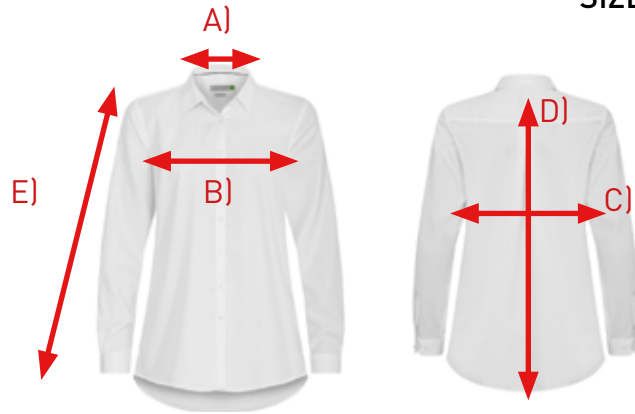

## SIZE CHART

Brand: J.HARVEST & FROST  
Style: 2900104 GREEN BOW 01 WOMAN RELAXED

	XS 34	S 36	M 38	L 40	XL 42	XXL 44	3XL 46	4XL 48
A) neck size	38,5	39,5	40,5	41,5	42,5	43,5	44,5	45,5
B) 1/2 chest width	51,5	53,5	55,5	57,5	59,5	61,5	63,5	65,5
C) 1/2 waist width	51,7	53,7	55,7	57,7	59,7	61,7	63,7	65,7
D) body length from shoulder point	70,5	72	73,5	75	76,5	78	79,5	81
E) sleeve length	59,5	60,5	61,5	62,5	63,5	64,5	65,5	66,5
<i>All measurements are indicative with minimum tolerance of 1 cm</i>								