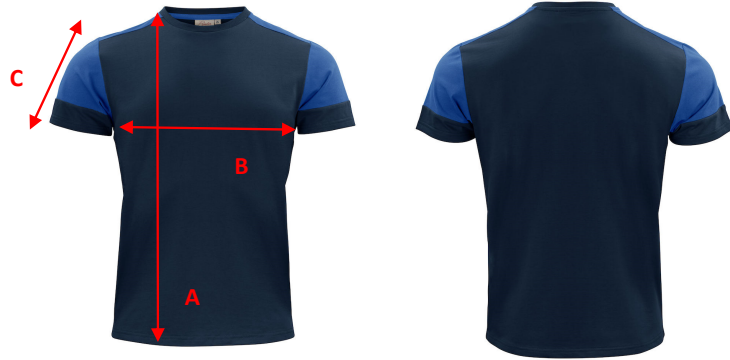

*Printer*  
ACTIVE WEAR

**SIZE CHART**

**Brand: PRINTER ACTIVE WEAR**

**Style: 2264030 PRIME T**

	<b>S</b>	<b>M</b>	<b>L</b>	<b>XL</b>	<b>XXL</b>	<b>3XL</b>	<b>4XL</b>	<b>5XL</b>
A) body length from shoulder point	70	72	74	76	78	80	81	82
B) 1/2 chest width	50	53	56	60	64	68	72	76
c) sleeve length	19	20	21	22	23	24	25	26