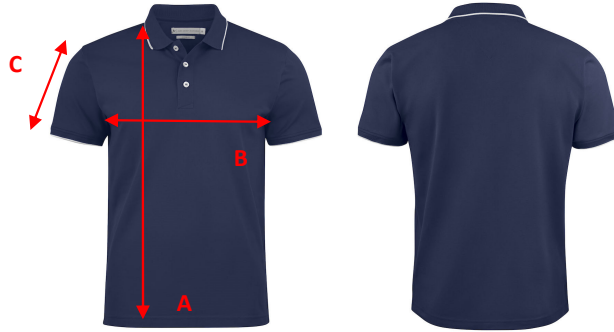

SIZE CHART

Brand: J. HARVEST SPORTSWEAR
Style: 2135036 GREENVILLE MODERN

	S	M	L	XL	XXL
A) body length from shoulder point	69,5	71	72,5	74,5	76,5
B) 1/2 chest width	49	52	55	59	63
C) sleeve length	19	20	21	22	23