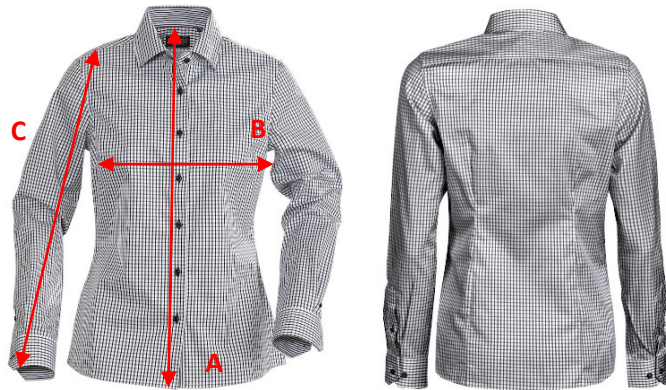

**Brand: J. HARVEST SPORTSWEAR**  
**Style: 2123022 TRIBECA WOMAN**

	<b>XS</b>	<b>S</b>	<b>M</b>	<b>L</b>	<b>XL</b>	<b>XXL</b>
A) body length	65,5	66,5	67,5	69,5	71,5	73,5
B) 1/2 chest width	43	46	49	52	56	60
C) sleeve length	61	62	63	64	65	66

*All measurements are indicative with minimum tolerance of 1 cm*