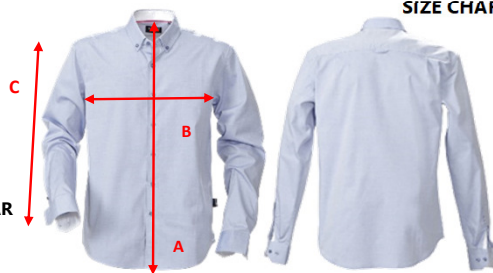

JAMES
HARVEST
sports *wear*

SIZE CHART

Brand: J. HARVEST SPORTSWEAR

Style: 2113033 REDDING

	S	M	L	XL	XXL	3XL
A) body length	75,5	77,5	79,5	81,5	83,5	85,5
B) 1/2 chest width	52	55	58	62	66	70
C) sleeve length	65	67	69	70,5	72	73,5