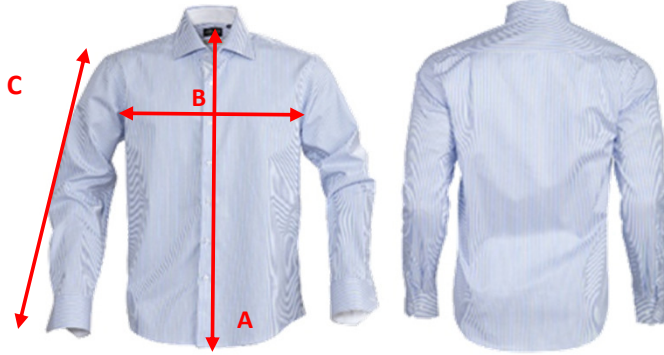

JAMES
HARVEST
sports  wear

SIZE CHART

Brand: J. HARVEST SPORTSWEAR

Style: 2113031 RENO

	S	M	L	XL	XXL	3XL
A) body length	75,5	77,5	79,5	81,5	83,5	85,5
B) 1/2 chest width	52	55	58	62	66	70
C) sleeve length	65	67	69	70,5	72	73,5