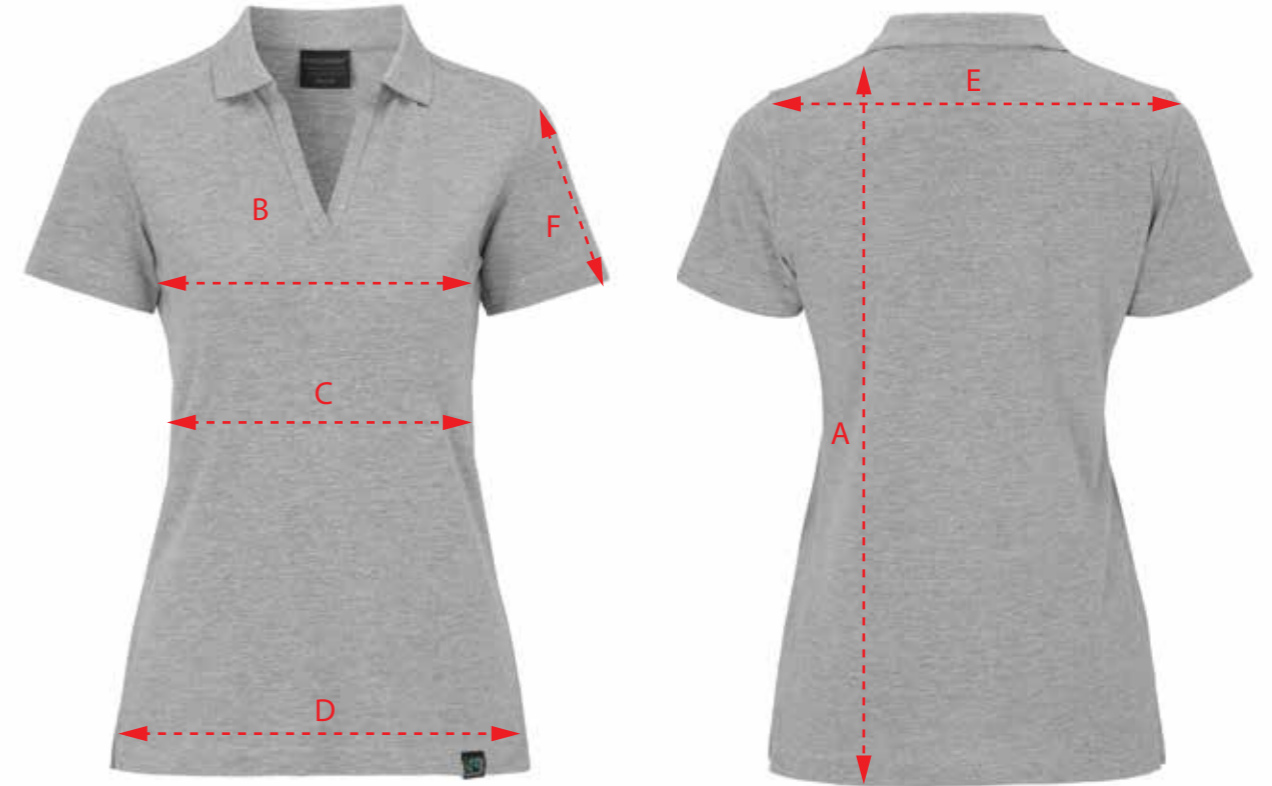

Note: The measurements on this chart shall be adapted on flat garments.

	141506 STRETCH PIQUE MAN	S	M	L	XL	XXL	3XL	4XL
A	Body length from inner shoulder	70	72	74	76	79	81	83,5
B	1/2 Chest	48	51	54	57	61	65	69
D	1/2 Bottom	48	51	54	57	61	65	69
E	Shoulder width	42	44	46	48	50,5	53	55,5
F	Sleeve length	21	22	23	24	25	26	27

	141505 STRETCH PIQUE LADY	XS/34	S/36	M/38	L/40	XL/42	XXL/44
A	Body length from inner shoulder	60	62	64	66	69	72
B	1/2 Chest	42	44	46	49	53	57
C	1/2 Waist	38	40	42	45	49	53
D	1/2 Bottom	43	45	47	50	54	58
E	Shoulder width	34	36	38	40	42,5	45
F	Sleeve length	17	17,5	18	18,5	19	19,5