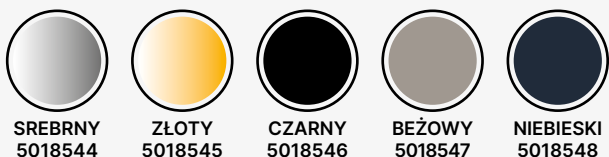

- Stal z recyklingu
- Plastik nadający się do recyklingu

105 mm

75 mm

280 ml

260 g

KOLORY:

SREBRNY
5018544

ZŁOTY
5018545

CZARNY
5018546

BEŻOWY
5018547

NIEBIESKI
5018548

ZIELONY
5018549

TOFFI
5018550

BORDOWY
5018551

ZÓŁTY
5018699

PRANIE: