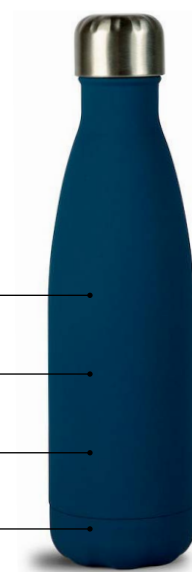

BUTELKA Z GUMOWĄ POWŁOKĄ NILS 12/24H 0,5 L, NIEBIESKI MAT

5018262

sagaform

Podwójne ścianki. Stal nierdzewna. Sagaform stworzyło swoją wersję tego niezwykle praktycznego gadżetu - butelka w której gorący napój utrzyma swoją temperaturę przez 12 godzin a zimny przez 24.

Stal nierdzewna

255 mm

70 mm

500 ml

KOLORY:

ZIELONY
MAT
5018082

ŻÓŁTY
MAT
5018081

CZARNY
5018321