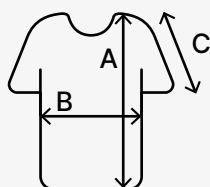

XS-5XL

280 g/m²

Szeroki zakres rozmiarów

KOLORY:

BRIGHT
ORANGE
(305)

RED
(400)

BLUE
(530)

BLUE
(534)

NAVY
(600)

BLACK
(900)

METAL
GREY (950)

CERTYFIKATY:

PAKOWANIE:

1

25

PRANIE:

ROZMIARY:

	S	M	L	XL	XXL	3XL	4XL	5XL
A. Długość ciała	70 cm	72 cm	74 cm	76 cm	78 cm	81 cm	84 cm	87 cm
B. 1/2 obwodu klatki piersiowej	52 cm	55 cm	58 cm	61 cm	65 cm	69 cm	73 cm	77 cm
C. Długość od ramienia	67 cm	68 cm	69 cm	70 cm	71 cm	72 cm	73 cm	74 cm