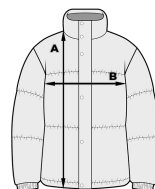

S-4XL

PARAMETRY:

100% Nylon

37 g/m²

CERTYFIKATY

PAKOWANIE: 20 1

METODA ZNAKOWANIA

Sitodruk Transfer

PRANIE

ROZMIAR	S	M	L	XL	XXL	3XL	4XL
A/B	70/51	72/54	74/57	76/61	78/65	80/69	82/73

Podane rozmiary są w cm