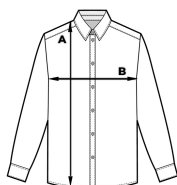

NR KATALOGOWY

2113032

KATEGORIA

KOSZULE

RODZAJ

MĘSKIE

**OPIS:**

Wysokiej jakości koszula z czesanej bawełny. Łatwa w utrzymaniu dzięki specjalnym wzmocnieniom szwów, oraz w obrębie kołnierza i mankietów. Wzór w kratę, kontrastowe wstawki w listwie z guzikami, na mankietach i po wewnętrznej stronie kołnierza. Ponadczasowy krój.

**PARAMETRY:**

100% Bawełna

132 g/m<sup>2</sup>

**DOSTĘPNE KOLORY**

LIGHT BLUE BLUE

**CERTYFIKATY**

PAKOWANIE:  25  1

**METODA ZNAKOWANIA**

Flock Haft Sitodruk Transfer Naszywki

ROZMIAR	S	M	L	XL	XXL	3XL
A/B	75,5/52	77,5/55	79,5/58	81,5/62	83,5/66	85,5/70

Podane rozmiary są w cm