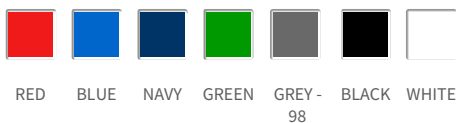

#### DOSTĘPNE KOLORY

RED BLUE NAVY GREEN GREY - 98 BLACK WHITE

#### OPIS:

Nowoczesna i dopasowana koszulka Polo, guziki w trzech tonacjach kolorystycznych. Zanurzona w enzymie zapobiegającym kurczeniu się materiału oraz nadającym lekkość i swobodę materiału podczas noszenia koszulki.

Materiał: 95 % bawełna, 5% elastan, 215 g/m<sup>2</sup>

Kolory: white 00, red 35, blue 53, navy 58, green 66, grey 98, black 99

Rozmiary: XS-4XL