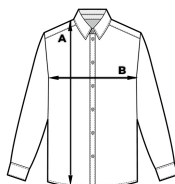

PARAMETRY:

100% Bawełna

150 g/m²

0,35 g

DOSTĘPNE KOLORY

LIGHT DENIM BLACK DENIM

PAKOWANIE: 25 1

METODA ZNAKOWANIA

Flock Haft Sitodruk Naszywki

PRANIE

ROZMIAR	XS	S	M	L	XL	XXL
A/B	64,5/43	66/46	67,5/49	69/52	70,5/56	72/60

Podane rozmiary są w cm