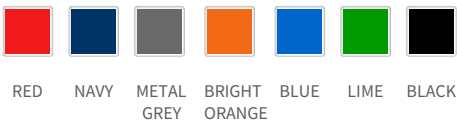

**NR KATALOGOWY**

2261510

**KATEGORIA**

POLARY

**RODZAJ**

MĘSKIE

**OPIS:**

Bluza z mikropolaru. Z przodu kieszeń typu "kangurek". Kaptur z elastycznym sznurkiem do regulacji.

- 100% POLIESTER, 180 G/M2
- 305 BRIGHT ORANGE, 400 RED, 530 BLUE, 600 NAVY, 730 LIME, 900 BLACK, 950 METAL GREY
- S-5XL

**DOSTĘPNE KOLORY**

**PARAMETRY:**

100% Poliester

180 g/m<sup>2</sup>

Szeroki zakres rozmiarów