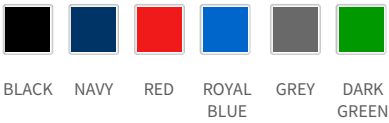

### OPIS:

Komfortowy mikropolar z raglanowymi rękawami. Zapinany na zamek błyskawiczny, dwie kieszenie z przodu z zamkami (YKK). Szwy boczne i na ramionach przesunięte celem zwiększenia wygody noszenia. Dekoracyjne przeszycia. Elastyczne wykończenie obrębu dolnego i rękawów. Dostępny w kobiecych i męskich rozmiarach.

### DOSTĘPNE KOLORY

BLACK NAVY RED ROYAL BLUE GREY DARK GREEN