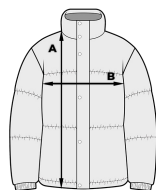

**NR KATALOGOWY**

131033

**KATEGORIA**

KURTKI

**RODZAJ**

DAMSKIE

**OPIS:**

Kurtka typu parka na podszewce, wiatrodoporna i impregnowana (WP 3000/MWP 3000). Przedłużony tył, ściągacz na wysokości talii. Rękawy wykończone mankietem. Zamek ukryty w listwie z zatrzaskami. Dwie zewnętrzne kieszenie, dwie kieszenie wewnętrzne. Dwie kieszenie skośne z wodoodpornym zamkiem. Odczepiany kaptur z możliwością dopasowania.

- Pranie: 30°
- Materiał: 100% nylon
- Podszewka/Wypełnienie: 100% poliester
- Rozmiary: S-3XL

**DOSTĘPNE KOLORY**

NAVY BLACK

**PARAMETRY:**

100% Nylon

3000 WP

3000 MVP

**PAKOWANIE:**

**METODA ZNAKOWANIA**

Haft Transfer Naszywki

**PRANIE**

ROZMIAR	S	M	L	XL	XXL	3XL
A/B	76/55	78/57	80/60	82/64	84/68	85/72

Podane rozmiary są w cm