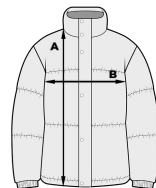

NR KATALOGOWY

131032

KATEGORIA

KURTKI

RODZAJ

MĘSKIE

OPIS:

Kurtka typu parka na podszewce, wiatrodoporna i impregnowana (WP 3000/MWP 3000). Przedłużony tył, ściągacz na wysokości talii. Rękawy wykończone mankietem. Zamek ukryty w listwie z zatrzaskami. Dwie zewnętrzne kieszenie, dwie kieszenie wewnętrzne. Dwie kieszenie skośne z wodoodpornym zamkiem. Odczepiany kaptur z możliwością dopasowania.

- Pranie:30°
- Materiał:100% nylon
- Podszewka/Wypełnienie:100% poliester
- Rozmiary:S-4XL

DOSTĘPNE KOLORY

NAVY BLACK

PARAMETRY:

100% Nylon

3000 WP

3000 MVP

PAKOWANIE: 10

METODA ZNAKOWANIA

Flock Haft Transfer Naszywki

PRANIE

ROZMIAR	S	M	L	XL	XXL	3XL	4XL
A/B	82/59	84/62	86/65	88/69	90/73	91/77	92/81

Podane rozmiary są w cm